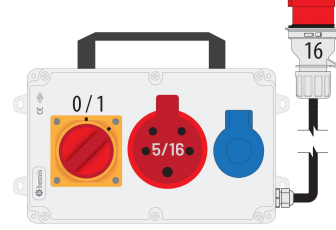

Ürün Kodu

BKP7716-1008**Powerbox**

Kategori: Powerbox

Teknik Özellikler

| | |
|----------------|--------------------|
| IP SINIFI | IP44 |
| KUTU ADET | 1 |
| HAMMADDE | ABS |
| FIŞ SEÇENEĞİ | 5x16A. 380V. Fişli |
| KABLO SEÇENEĞİ | 1,5m. Kablolu |
| BOYUTLAR | 120x255x80 |

Priz Konfigürasyonu

| | 1 Adet Priz | 1 Adet Priz |
|-------|-------------|-------------|
| Amper | 1/16A | 5/16A |
| Volt | 220V-250V | 380V-450V |
| Kutup | 2P+E | 3P+E+N |
| Hertz | 50Hz - 60Hz | 50Hz - 60Hz |