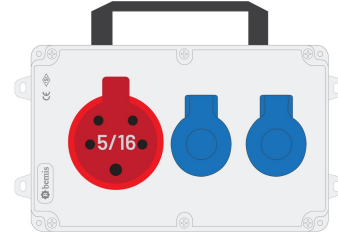

Ürün Kodu

BKP-7216-2007**Powerbox**

Kategori: Powerbox

Teknik Özellikler

IP SINIFI	IP44
KUTU ADET	1
HAMMADDE	ABS
BOYUTLAR	120x255x80

Priz Konfigürasyonu

	2 Adet Priz	1 Adet Priz
Amper	1/16A	5/16A
Volt	220V-250V	380V-450V
Kutup	2P+E	3P+E+N
Hertz	50Hz - 60Hz	50Hz - 60Hz