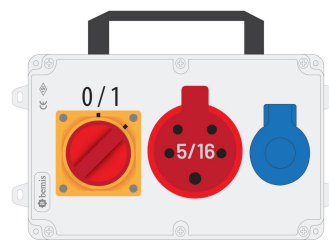

Код продукта

ВКР-7216-1008
Powerbox

Категория: Powerbox

Технические характеристики

КЛАСС ЗАЩИТЫ IP	IP44
КОЛИЧЕСТВО В УПАКОВКЕ	1
НАММАДДЕ	ABS
BOYUTLAR	120x255x80

Конфигурация розетки

	1 Adet Priz	1 Adet Priz
Amper	1/16A	5/16A
Volt	220V-250V	380V-450V
Kutup	2P+E	3P+E+N
Hertz	50Hz - 60Hz	50Hz - 60Hz