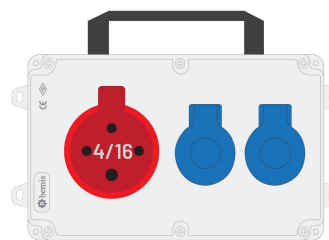

Код продукта

**ВКР-7215-2007****Powerbox**

Категория: Powerbox

**Технические характеристики**

КЛАСС ЗАЩИТЫ IP	IP44
КОЛИЧЕСТВО В УПАКОВКЕ	1
НАММАДДЕ	ABS
BOYUTLAR	120x255x80

**Конфигурация розетки**

	2 Adet Priz	1 Adet Priz
Amper	1/16A	4/16A
Volt	220V-250V	380V-450V
Kutup	2P+E	3P+E
Hertz	50Hz - 60Hz	50Hz - 60Hz