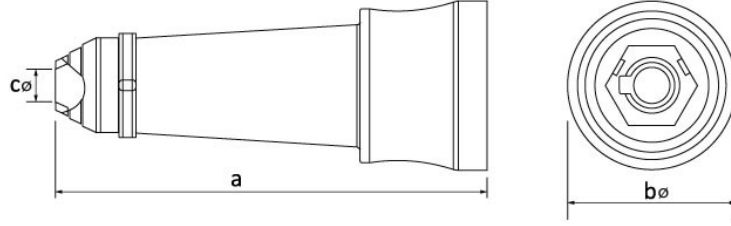

Ürün Kodu

BK4-9501-2310**50/150mm² 400A. Uzatma Priz**

Kategori: Ark Kaynak

**Teknik Özellikler**

AMPER	400A
IP SINIFI	IP55
LETKEN MALZEMES	MS 58
GÖVDE MALZEMES	Kauçuk
KUTU ADET	15
KOL ADET	180

Kalite Belgeleri

BK4-9501-2310**Teknik Çizim**

Ölçüler / Dimensions (mm)		
a	127	e
bø	50	f
cø	10	g
d		h