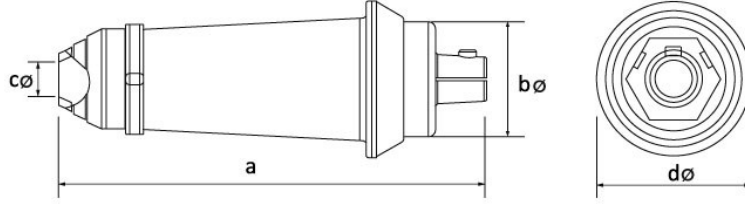

Ürün Kodu

**BK4-7501-2010****16/95mm<sup>2</sup> 200A. Fi**

Kategori: Ark Kaynak

**Teknik Özellikler**

AMPER	200A
IP SINIFI	IP55
LETKEN MALZEMES	MS 58
GÖVDE MALZEMES	Kauçuk
KUTU ADET	15
KOL ADET	180

**Kalite Belgeleri**

**BK4-7501-2010****Teknik Çizim**

Ölçüler / Dimensions (mm)		
a	125	e
bø	33,3	f
cø	10	g
dø	45	h