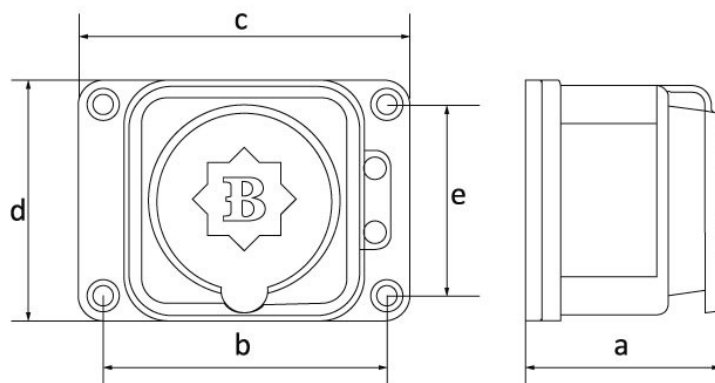

Код продукта

**ВК1-1402-3511****Настенная розетка**

Категория: 1x16 A (2P+E) резиновая

**Технические характеристики**

АМПЕР	1/16 A
ПОЛЮС	2P+E
НАПРЯЖЕНИЕ	220-250 В
КЛАСС ЗАЩИТЫ IP	IP54
ПРОВОДЯЩИЙ МАТЕРИАЛ	58 год н. э.
МАТЕРИАЛ КОРПУСА	Резина
КОЛИЧЕСТВО В УПАКОВКЕ	12
КОЛИЧЕСТВО КОРОБОК	216

## Технический чертеж

Ölçüler / Dimensions (mm)			
a	52	e	50
b	64	f	
c	87	g	
d	63	h	