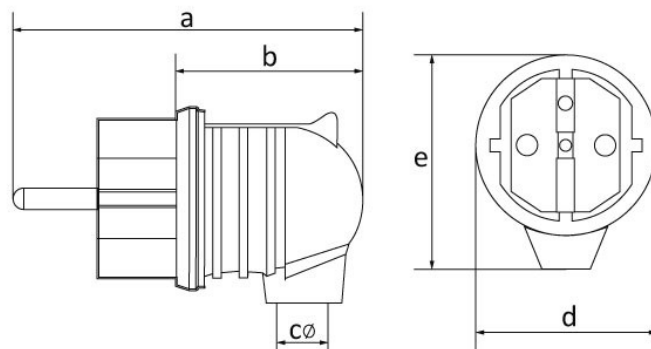

Код продукта

BK1-1402-2022**Eğik Fiş**

Категория: 1x16 A (2P+E) резиновая

**Технические характеристики**

АМПЕР	1/16 A
ПОЛЮС	2P+E
НАПРЯЖЕНИЕ	220-250 В
КЛАСС ЗАЩИТЫ IP	IP44
ПРОВОДЯЩИЙ МАТЕРИАЛ	58 год н. э.
МАТЕРИАЛ КОРПУСА	Резина
КОЛИЧЕСТВО В УПАКОВКЕ	20
КОЛИЧЕСТВО КОРОБОК	360

Сертификаты качества

ВК1-1402-2022

Технический чертеж

Ölçüler / Dimensions (mm)			
a	80	e	46
b	44	f	
c \varnothing	7	g	
d	42	h	