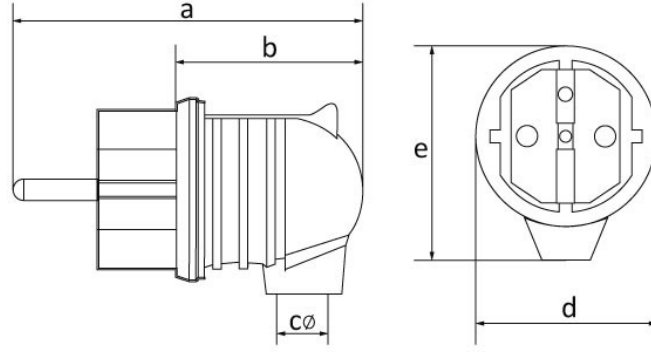

Ürün Kodu

**BK1-1402-2022****Eğik Fiş**

Kategori: 1x16A (2P+E) Kauçuk

**Teknik Özellikler**

AMPER	1/16A
KUTUP	2P+E
GERILIM	220V-250V
IP SINIFI	IP44
İLETKEN MALZEMESİ	MS 58
GÖVDE MALZEMESİ	Kauçuk
KUTU ADET	20
KOLI ADET	360

**Kalite Belgeleri**

**BK1-1402-2022****Teknik Çizim**

Ölçüler / Dimensions (mm)			
a	80	e	46
b	44	f	
cø	7	g	
d	42	h	