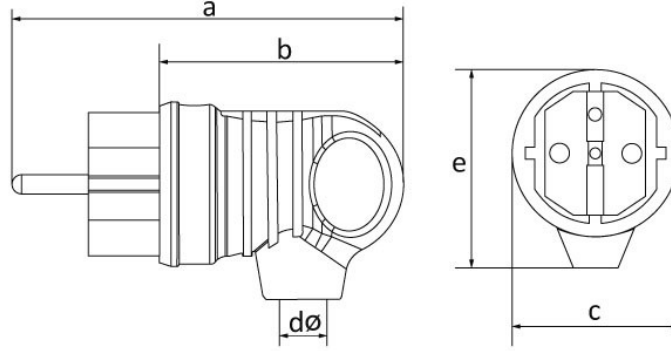

Ürün Kodu

BK1-1402-2021**Kulplu Eğik Fiş**

Kategori: 1x16A (2P+E) Kauçuk

Teknik Özellikler

AMPER	1/16A
KUTUP	2P+E
GERILIM	220V-250V
IP SINIFI	IP44
İLETKEN MALZEMESİ	MS 58
GÖVDE MALZEMESİ	Kauçuk
KUTU ADET	20
KOLI ADET	360
RENK	Siyah

Kalite Belgeleri

BK1-1402-2021**Teknik Çizim**

Ölçüler / Dimensions (mm)			
a	100	e	52
b	63	f	
c	42	g	
dø	7	h	