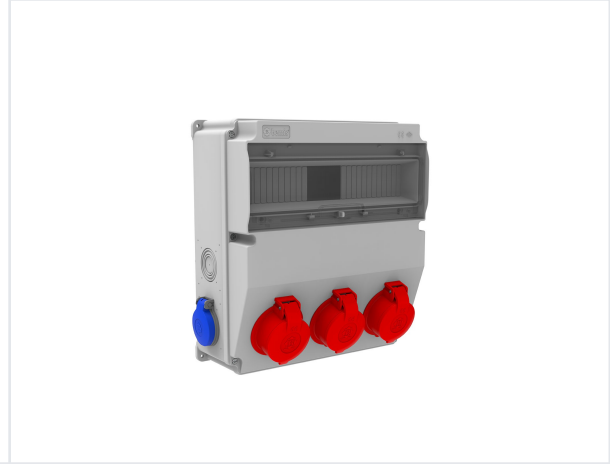

Ürün Kodu

BH9-2305-2020**V15 Kombinasyon**

Kategori: V15 Kombinasyon

Teknik Özellikler

IP SINIFI	IP44
KUTU ADET	1
KOL ADET	4
HAMMADDE	ABS Halogen Free
PR Z SEÇENE	Prizli

Priz Konfigürasyonu

	3 Adet Priz	2 Adet Priz
Amper	3/25A	1/16A
Volt	380V-450V	220V-250V
Kutup	3P+E	2P+E
Hertz	50Hz - 60Hz	50Hz - 60Hz