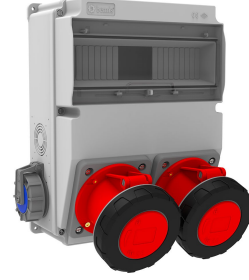

Ürün Kodu

BH6-6240-2020**V12 Kombinasyon**

Kategori: V12 Kombinasyon

Teknik Özellikler

IP SINIFI	IP66
KUTU ADET	1
KOL ADET	6
HAMMADDE	ABS Halogen Free
PR Z SEÇENE	Prizli

Priz Konfigürasyonu

	2 Adet Priz	2 Adet Priz
Amper	4/63A	1/16A
Volt	380V-450V	220V-250V
Kutup	3P+E	2P+E
Hertz	50Hz - 60Hz	50Hz - 60Hz