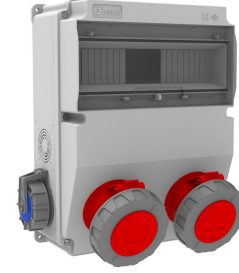

Ürün Kodu

BH6-6230-2020**V12 Kombinasyon**

Kategori: V12 Kombinasyon

Teknik Özellikler

IP SINIFI	IP66
KUTU ADET	1
KOL ADET	6
HAMMADDE	ABS Halogen Free
PR Z SEÇENE	Prizli

Priz Konfigürasyonu

	2 Adet Priz	2 Adet Priz
Amper	5/32A	1/16A
Volt	380V-450V	220V-250V
Kutup	3P+E+N	2P+E
Hertz	50Hz - 60Hz	50Hz - 60Hz