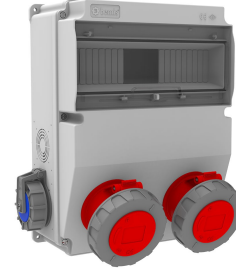

Ürün Kodu

BH6-6224-2020**V12 Kombinasyon**

Kategori: V12 Kombinasyon

Teknik Özellikler

IP SINIFI	IP66
KUTU ADET	1
KOL ADET	6
HAMMADDE	ABS Halogen Free
PR Z SEÇENE	Prizli

Priz Konfigürasyonu

	2 Adet Priz	2 Adet Priz
Amper	4/32A	1/16A
Volt	380V-450V	220V-250V
Kutup	3P+E	2P+E
Hertz	50Hz - 60Hz	50Hz - 60Hz