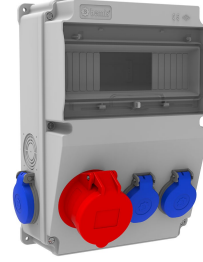

Ürün Kodu

**BH2-2118-2022****V10 Kombinasyon**

Kategori: V10 Kombinasyon

**Teknik Özellikler**

IP SINIFI	IP44
KUTU ADET	1
KOLI ADET	6
HAMMADDE	ABS Halogen Free
PRIZ SEÇENEĞİ	Prizli

**Priz Konfigürasyonu**

	1 Adet Priz	4 Adet Priz
Amper	5/16A	1/16A
Volt	380V-450V	220V-250V
Kutup	3P+E+N	2P+E
Hertz	50Hz - 60Hz	50Hz - 60Hz