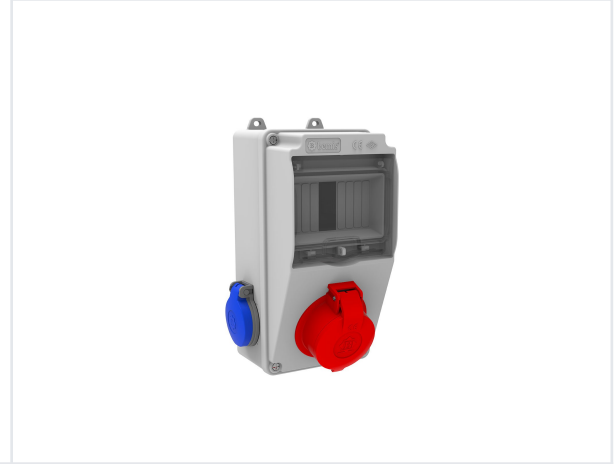

Ürün Kodu

BH1-2105-1020**V5 Kombinasyon**

Kategori: V5 Kombinasyon

Teknik Özellikler

IP SINIFI	IP44
KUTU ADET	1
KOL ADET	12
HAMMADDE	ABS Halogen Free
PR Z SEÇENE	Prizli

Priz Konfigürasyonu

	1 Adet Priz	1 Adet Priz
Amper	3/25A	1/16A
Volt	380V-450V	220V-250V
Kutup	3P+E	2P+E
Hertz	50Hz - 60Hz	50Hz - 60Hz