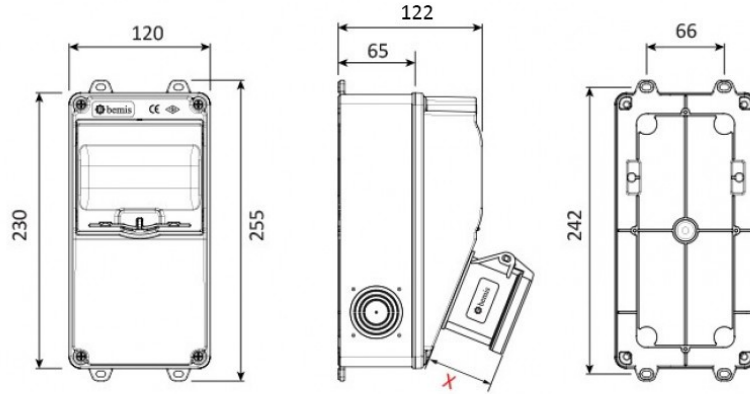

## Technical Drawing

(X) Ölçüleri / Dimensions (mm)

1/16A Pano Prizi	18	3/4/5 32A Som Priz	47
1/16A Mak. Prizi	40	3/4/5 63A Mk.Prizi	92
3/25A Som. Priz	33	2/3 16A 24V Mk. Prizi	42
3/4 16A Mak Prizi	55	2/3 32A 24V Mk. Prizi	42
5/16A Som. Priz	47		