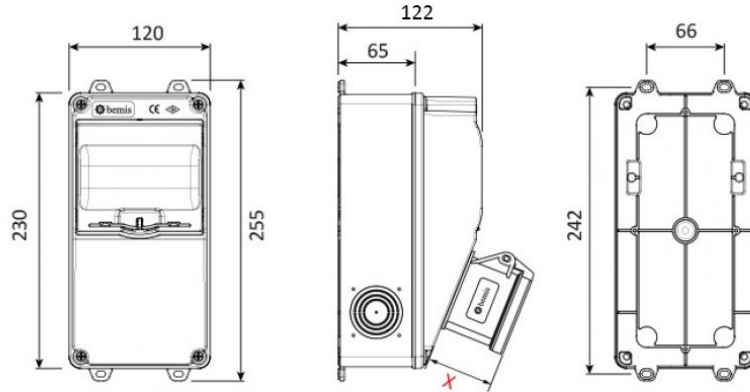

Quality Certificates

BH1-2000-0000

Technical Drawing

(X) Ölçüleri / Dimensions (mm)

1/16A Pano Prizi	18	3/4/5 32A Som Priz	47
1/16A Mak. Prizi	40	3/4/5 63A Mk.Prizi	92
3/25A Som. Priz	33	2/3 16A 24V Mk. Prizi	42
3/4 16A Mak Prizi	55	2/3 32A 24V Mk. Prizi	42
5/16A Som. Priz	47		