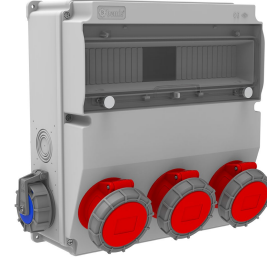

Ürün Kodu

BD9-6314-2020**V15 Kombinasyon**

Kategori: V15 Kombinasyon

Teknik Özellikler

IP SINIFI	IP66
KUTU ADET	1
KOL ADET	4
HAMMADDE	ABS
PR Z SEÇENE	Prizli

Priz Konfigürasyonu

	3 Adet Priz	2 Adet Priz
Amper	5/16A	1/16A
Volt	380V-450V	220V-250V
Kutup	3P+E+N	2P+E
Hertz	50Hz - 60Hz	50Hz - 60Hz