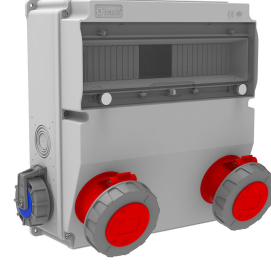

Ürün Kodu

BD9-6230-2020**V15 Kombinasyon**

Kategori: V15 Kombinasyon

Teknik Özellikler

IP SINIFI	IP66
KUTU ADET	1
KOL ADET	4
HAMMADDE	ABS
PR Z SEÇENE	Prizli

Priz Konfigürasyonu

	2 Adet Priz	2 Adet Priz
Amper	5/32A	1/16A
Volt	380V-450V	220V-250V
Kutup	3P+E+N	2P+E
Hertz	50Hz - 60Hz	50Hz - 60Hz