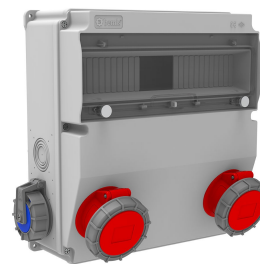

Код продукта

BD9-6214-2020**V15 Комбинация**

Категория: V15 Комбинация

**Технические характеристики**

КЛАСС ЗАЩИТЫ IP	IP66
КОЛИЧЕСТВО В УПАКОВКЕ	1
КОЛИЧЕСТВО КОРОБОК	4
НАММАДДЕ	ABS
ВАРИАНТ РОЗЕТКИ	С розеткой

Конфигурация розетки

	2 Adet Priz	2 Adet Priz
Amper	5/16A	1/16A
Volt	380V-450V	220V-250V
Kutup	3P+E+N	2P+E
Hertz	50Hz - 60Hz	50Hz - 60Hz

Сертификаты качества

BD9-6214-2020

Технический чертеж