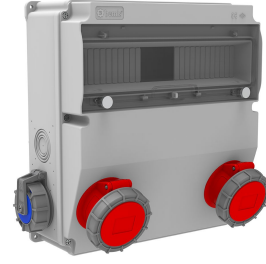

Ürün Kodu

**BD9-6214-2020****V15 Kombinasyon**

Kategori: V15 Kombinasyon

**Teknik Özellikler**

IP SINIFI	IP66
KUTU ADET	1
KOL ADET	4
HAMMADDE	ABS
PR Z SEÇENE	Prizli

**Priz Konfigürasyonu**

	2 Adet Priz	2 Adet Priz
Amper	5/16A	1/16A
Volt	380V-450V	220V-250V
Kutup	3P+E+N	2P+E
Hertz	50Hz - 60Hz	50Hz - 60Hz