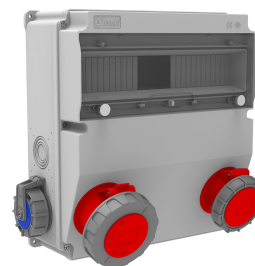

Код продукта

BD9-6130-1142**V15 Комбинация**

Категория: V15 Комбинация

**Технические характеристики**

КЛАСС ЗАЩИТЫ IP	IP66
КОЛИЧЕСТВО В УПАКОВКЕ	1
КОЛИЧЕСТВО КОРОБОК	4
НАММАДДЕ	ABS
ВАРИАНТ РОЗЕТКИ	С розеткой

Конфигурация розетки

	1 Adet Priz	1 Adet Priz	2 Adet Priz
Amper	5/16A	5/32A	1/16A
Volt	380V-450V	380V-450V	220V-250V
Kutup	3P+E+N	3P+E+N	2P+E
Hertz	50Hz - 60Hz	50Hz - 60Hz	50Hz - 60Hz

Сертификаты качества