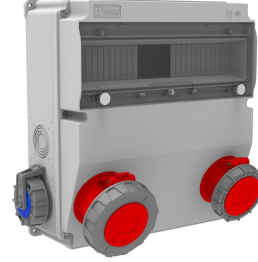

Ürün Kodu

**BD9-6130-1142****V15 Kombinasyon**

Kategori: V15 Kombinasyon

**Teknik Özellikler**

IP SINIFI	IP66
KUTU ADET	1
KOL ADET	4
HAMMADDE	ABS
PR Z SEÇENE	Prizli

**Priz Konfigürasyonu**

	1 Adet Priz	1 Adet Priz	2 Adet Priz
Amper	5/16A	5/32A	1/16A
Volt	380V-450V	380V-450V	220V-250V
Kutup	3P+E+N	3P+E+N	2P+E
Hertz	50Hz - 60Hz	50Hz - 60Hz	50Hz - 60Hz