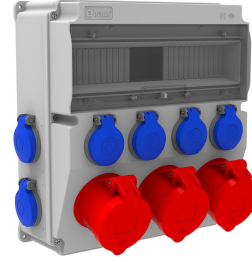

Ürün Kodu

**BD9-2334-8020****V15 Kombinasyon**

Kategori: V15 Kombinasyon

**Teknik Özellikler**

IP SINIFI	IP44
KUTU ADET	1
KOLI ADET	4
HAMMADDE	ABS
PRIZ SEÇENEĞİ	Prizli

**Priz Konfigürasyonu**

	3 Adet Priz	8 Adet Priz
Amper	5/32A	1/16A
Volt	380V-450V	220V-250V
Kutup	3P+E+N	2P+E
Hertz	50Hz - 60Hz	50Hz - 60Hz