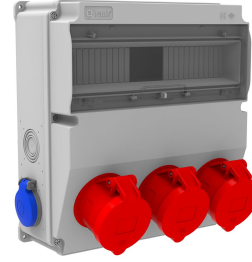

Ürün Kodu

**BD9-2334-2020****V15 Kombinasyon**

Kategori: V15 Kombinasyon

**Teknik Özellikler**

IP SINIFI	IP44
KUTU ADET	1
KOLI ADET	4
HAMMADDE	ABS
PRIZ SEÇENEĞİ	Prizli

**Priz Konfigürasyonu**

	3 Adet Priz	2 Adet Priz
Amper	5/32A	1/16A
Volt	380V-450V	220V-250V
Kutup	3P+E+N	2P+E
Hertz	50Hz - 60Hz	50Hz - 60Hz