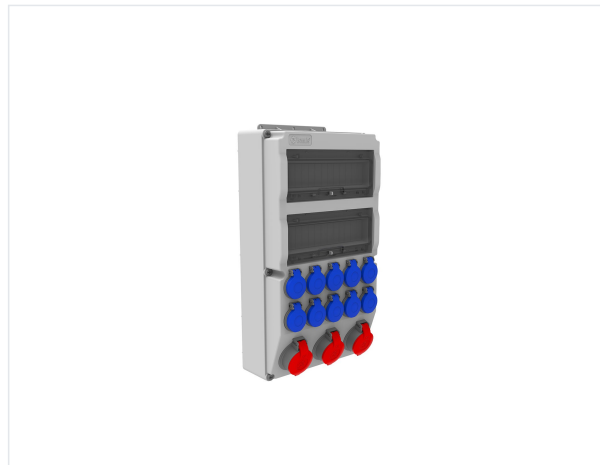

Код продукта

BD8-2305-5025**V26 Комбинация**

Категория: V26 Комбинация

**Технические характеристики**

КЛАСС ЗАЩИТЫ IP	IP44
КОЛИЧЕСТВО В УПАКОВКЕ	2
НАММАДДЕ	ABS
ВАРИАНТ РОЗЕТКИ	С розеткой

Конфигурация розетки

	3 Adet Priz	10 Adet Priz
Amper	3/25A	1/16A
Volt	380V-450V	220V-250V
Kutup	3P+E	2P+E
Hertz	50Hz - 60Hz	50Hz - 60Hz

Сертификаты качества

BD8-2305-5025

Технический чертеж