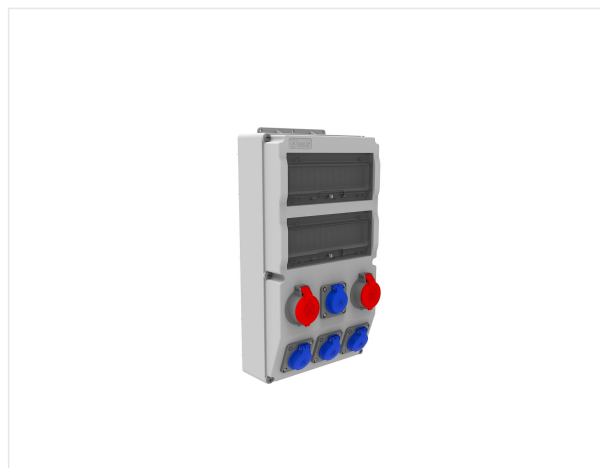

Код продукта

**BD8-2205-4030****V26 Комбинация**

Категория: V26 Комбинация

**Технические характеристики**

КЛАСС ЗАЩИТЫ IP	IP44
КОЛИЧЕСТВО В УПАКОВКЕ	2
НАММАДДЕ	ABS
ВАРИАНТ РОЗЕТКИ	С розеткой

**Конфигурация розетки**

	2 Adet Priz	4 Adet Priz
Amper	3/25A	1/16A
Volt	380V-450V	220V-250V
Kutup	3P+E	2P+E
Hertz	50Hz - 60Hz	50Hz - 60Hz

**Сертификаты качества**