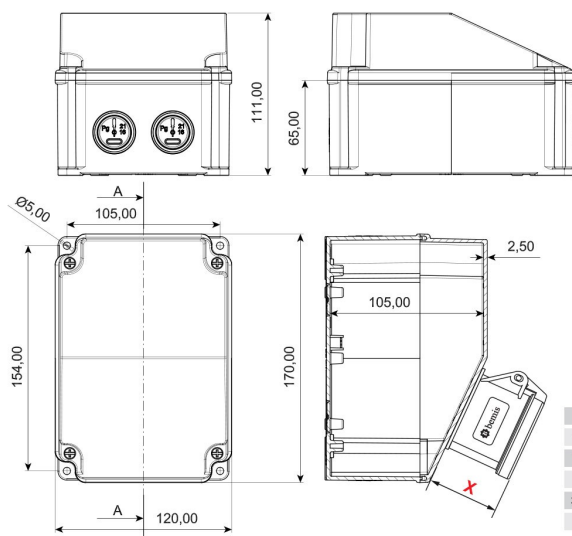

Код продукта

BD7-2000-0000
Boş Mini Kombinasyon

Категория: Мини-комбинация

Технические характеристики

КЛАСС ЗАЩИТЫ IP	IP44
КОЛИЧЕСТВО В УПАКОВКЕ	1
КОЛИЧЕСТВО КОРОБОК	16
НАММАДДЕ	ABS
ВАРИАНТ РОЗЕТКИ	Без розетки

Сертификаты качества

Технический чертёж

(X) Ölçüleri (mm)

1/16A Pano Prizli	18	3/4/5 32A Som Priz	47
1/16A Mak. Prizli	40	3/4/5 63A Mk.Prizli	92
3/25A Som. Prizli	33	2/3 16A 24V Mk. Prizli	42
3/4 16A Mak Prizli	55	2/3 32A 24V Mk. Prizli	42
5/16A Som. Priz	47		