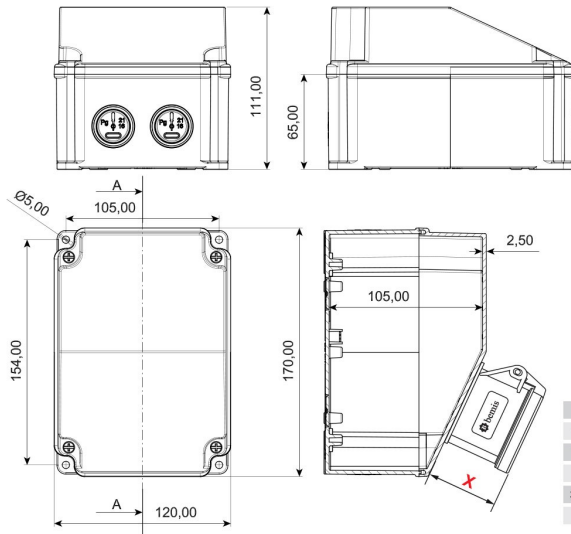

Ürün Kodu

BD7-2000-0000**Boş Mini Kombinasyon**

Kategori: Mini Kombinasyon

Teknik Özellikler

IP SINIFI	IP44
KUTU ADET	1
KOLI ADET	16
HAMMADDE	ABS
PRIZ SEÇENEĞİ	Prizsiz

Kalite Belgeleri**Teknik Çizim**

(X) Ölçüleri (mm)			
1/16A Pano Prizi	18	3/4/5 32A Som Priz	47
1/16A Mak. Priz	40	3/4/5 63A Mk.Priz	92
3/25A Som. Priz	33	2/3 16A 24V Mk. Priz	42
3/4 16A Mak Priz	55	2/3 32A 24V Mk. Priz	42
5/16A Som. Priz	47		