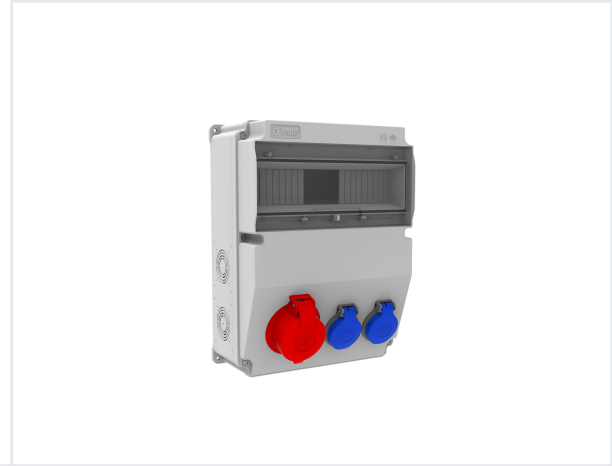

Ürün Kodu

**BD6-2205-0000****V12 Kombinasyon**

Kategori: V12 Kombinasyon

**Teknik Özellikler**

IP SINIFI	IP44
KUTU ADET	1
KOL ADET	6
HAMMADDE	ABS
PR Z SEÇENE	Prizli

**Priz Konfigürasyonu**

	2 Adet Priz
Amper	3/25A
Volt	380V-450V
Kutup	3P+E
Hertz	50Hz - 60Hz