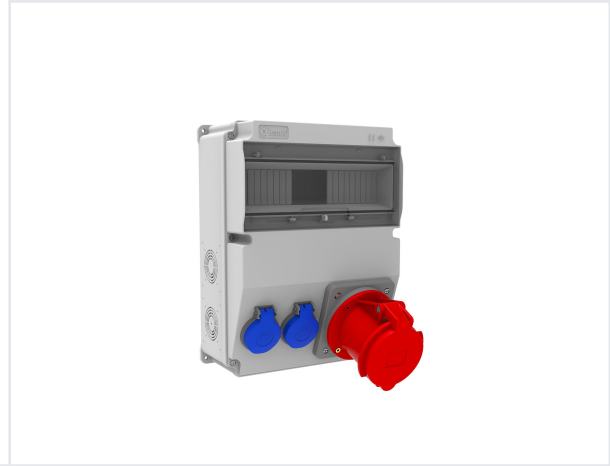

Ürün Kodu

BD6-2149-2020**V12 Kombinasyon**

Kategori: V12 Kombinasyon

Teknik Özellikler

IP SINIFI	IP44
KUTU ADET	1
KOL ADET	6
HAMMADDE	ABS
PR Z SEÇENE	Prizli

Priz Konfigürasyonu

	1 Adet Priz	2 Adet Priz
Amper	5/63A	1/16A
Volt	380V-450V	220V-250V
Kutup	3P+E+N	2P+E
Hertz	50Hz - 60Hz	50Hz - 60Hz