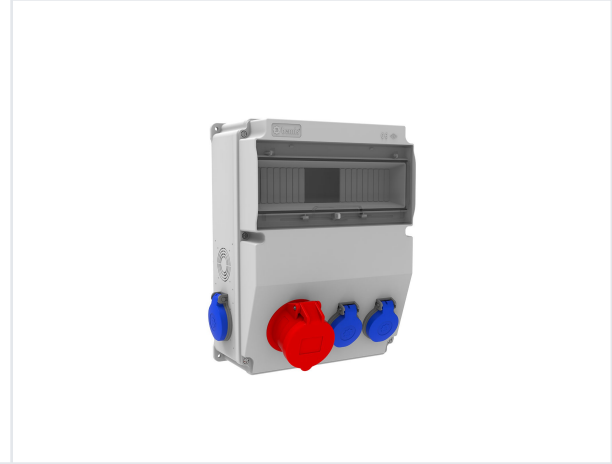

Ürün Kodu

BD6-2118-2022**V12 Kombinasyon**

Kategori: V12 Kombinasyon

Teknik Özellikler

IP SINIFI	IP44
KUTU ADET	1
KOL ADET	6
HAMMADDE	ABS
PR Z SEÇENE	Prizli

Priz Konfigürasyonu

	1 Adet Priz	4 Adet Priz
Amper	5/16A	1/16A
Volt	380V-450V	220V-250V
Kutup	3P+E+N	2P+E
Hertz	50Hz - 60Hz	50Hz - 60Hz