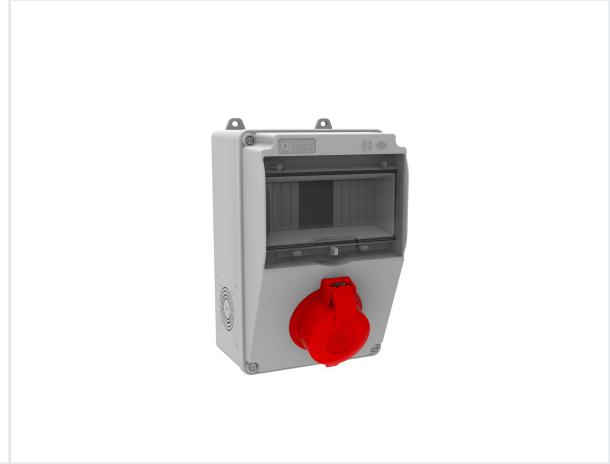

Ürün Kodu

**BD5-2105-0000****V7 Kombinasyon**

Kategori: V7 Kombinasyon

**Teknik Özellikler**

IP SINIFI	IP44
KUTU ADET	1
KOL ADET	12
HAMMADDE	ABS
PR Z SEÇENE	Prizli

**Priz Konfigürasyonu**

	1 Adet Priz
Amper	3/25A
Volt	380V-450V
Kutup	3P+E
Hertz	50Hz - 60Hz