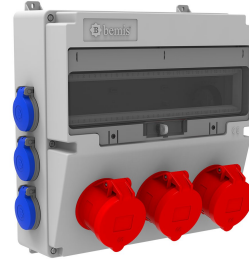

Код продукта

BD4-2334-6020**V17 Комбинация**

Категория: V17 Комбинация

**Технические характеристики**

КЛАСС ЗАЩИТЫ IP	IP44
КОЛИЧЕСТВО В УПАКОВКЕ	1
КОЛИЧЕСТВО КОРОБОК	5
НАММАДДЕ	ABS
ВАРИАНТ РОЗЕТКИ	С розеткой

Конфигурация розетки

	3 Adet Priz	6 Adet Priz
Amper	5/32A	1/16A
Volt	380V-450V	220V-250V
Kutup	3P+E+N	2P+E
Hertz	50Hz - 60Hz	50Hz - 60Hz

Сертификаты качества

BD4-2334-6020

Технический чертеж