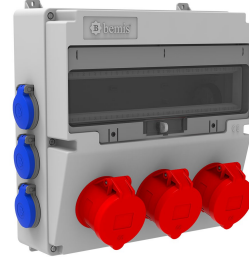

Ürün Kodu

**BD4-2334-6020****V17 Kombinasyon**

Kategori: V17 Kombinasyon

**Teknik Özellikler**

IP SINIFI	IP44
KUTU ADET	1
KOL ADET	5
HAMMADDE	ABS
PR Z SEÇENE	Prizli

**Priz Konfigürasyonu**

	3 Adet Priz	6 Adet Priz
Amper	5/32A	1/16A
Volt	380V-450V	220V-250V
Kutup	3P+E+N	2P+E
Hertz	50Hz - 60Hz	50Hz - 60Hz

**Kalite Belgeleri**

**BD4-2334-6020****Teknik Çizim**