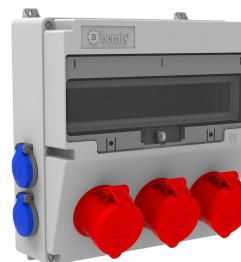

Код продукта

BD4-2334-4020**V17 Комбинация**

Категория: V17 Комбинация

**Технические характеристики**

КЛАСС ЗАЩИТЫ IP	IP44
КОЛИЧЕСТВО В УПАКОВКЕ	1
КОЛИЧЕСТВО КОРОБОК	5
НАММАДДЕ	ABS
ВАРИАНТ РОЗЕТКИ	С розеткой

Конфигурация розетки

	3 Adet Priz	4 Adet Priz
Amper	5/32A	1/16A
Volt	380V-450V	220V-250V
Kutup	3P+E+N	2P+E
Hertz	50Hz - 60Hz	50Hz - 60Hz

Сертификаты качества

BD4-2334-4020

Технический чертеж