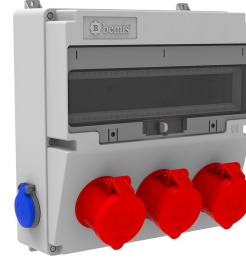

Ürün Kodu

**BD4-2334-2020****V17 Kombinasyon**

Kategori: V17 Kombinasyon

**Teknik Özellikler**

IP SINIFI	IP44
KUTU ADET	1
KOLI ADET	5
HAMMADDE	ABS
PRIZ SEÇENEĞİ	Prizli

**Priz Konfigürasyonu**

	3 Adet Priz	2 Adet Priz
Amper	5/32A	1/16A
Volt	380V-450V	220V-250V
Kutup	3P+E+N	2P+E
Hertz	50Hz - 60Hz	50Hz - 60Hz

**Kalite Belgeleri**

**BD4-2334-2020****Teknik Çizim**