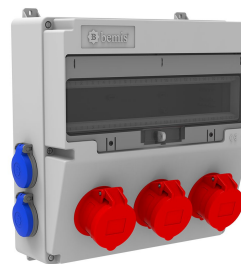

Код продукта

BD4-2318-4020**V17 Комбинация**

Категория: V17 Комбинация

**Технические характеристики**

КЛАСС ЗАЩИТЫ IP	IP44
КОЛИЧЕСТВО В УПАКОВКЕ	1
КОЛИЧЕСТВО КОРОБОК	5
НАММАДДЕ	ABS
ВАРИАНТ РОЗЕТКИ	С розеткой

Конфигурация розетки

	3 Adet Priz	4 Adet Priz
Amper	5/16A	1/16A
Volt	380V-450V	220V-250V
Kutup	3P+E+N	2P+E
Hertz	50Hz - 60Hz	50Hz - 60Hz

Сертификаты качества

BD4-2318-4020

Технический чертеж