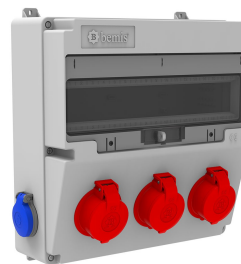

Код продукта

**BD4-2305-2020****V17 Комбинация**

Категория: V17 Комбинация

**Технические характеристики**

КЛАСС ЗАЩИТЫ IP	IP44
КОЛИЧЕСТВО В УПАКОВКЕ	1
КОЛИЧЕСТВО КОРОБОК	5
НАММАДДЕ	ABS
ВАРИАНТ РОЗЕТКИ	С розеткой

**Конфигурация розетки**

	3 Adet Priz	2 Adet Priz
Amper	3/25A	1/16A
Volt	380V-450V	220V-250V
Kutup	3P+E+N	2P+E
Hertz	50Hz - 60Hz	50Hz - 60Hz

**Сертификаты качества**