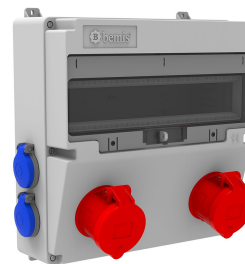

Код продукта

BD4-2234-4020**V17 Комбинация**

Категория: V17 Комбинация

**Технические характеристики**

КЛАСС ЗАЩИТЫ IP	IP44
КОЛИЧЕСТВО В УПАКОВКЕ	1
КОЛИЧЕСТВО КОРОБОК	5
НАММАДДЕ	ABS
ВАРИАНТ РОЗЕТКИ	С розеткой

Конфигурация розетки

	2 Adet Priz	4 Adet Priz
Amper	5/32A	1/16A
Volt	380V-450V	220V-250V
Kutup	3P+E+N	2P+E
Hertz	50Hz - 60Hz	50Hz - 60Hz

Сертификаты качества

BD4-2234-4020

Технический чертеж