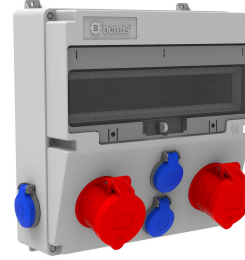

Ürün Kodu

**BD4-2234-2024****V17 Kombinasyon**

Kategori: V17 Kombinasyon

**Teknik Özellikler**

IP SINIFI	IP44
KUTU ADET	1
KOLI ADET	5
HAMMADDE	ABS
PRIZ SEÇENEĞİ	Prizli

**Priz Konfigürasyonu**

	2 Adet Priz	6 Adet Priz
Amper	5/32A	1/16A
Volt	380V-450V	220V-250V
Kutup	3P+E+N	2P+E
Hertz	50Hz - 60Hz	50Hz - 60Hz

**Kalite Belgeleri**

**BD4-2234-2024****Teknik Çizim**