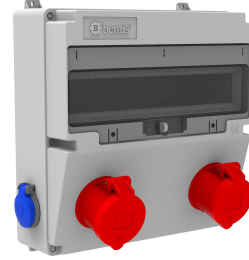

Ürün Kodu

**BD4-2234-2020****V17 Kombinasyon**

Kategori: V17 Kombinasyon

**Teknik Özellikler**

IP SINIFI	IP44
KUTU ADET	1
KOL ADET	5
HAMMADDE	ABS
PR Z SEÇENE	Prizli

**Priz Konfigürasyonu**

	2 Adet Priz	2 Adet Priz
Amper	5/32A	1/16A
Volt	380V-450V	220V-250V
Kutup	3P+E+N	2P+E
Hertz	50Hz - 60Hz	50Hz - 60Hz