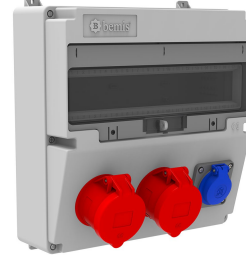

Ürün Kodu

**BD4-2234-1020****V17 Kombinasyon**

Kategori: V17 Kombinasyon

**Teknik Özellikler**

IP SINIFI	IP44
KUTU ADET	1
KOL ADET	5
HAMMADDE	ABS
PR Z SEÇENE	Prizli

**Priz Konfigürasyonu**

	2 Adet Priz	1 Adet Priz
Amper	5/32A	1/16A
Volt	380V-450V	220V-250V
Kutup	3P+E+N	2P+E
Hertz	50Hz - 60Hz	50Hz - 60Hz