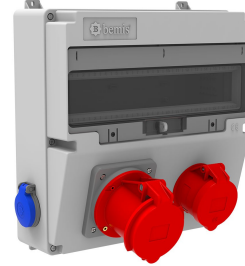

Ürün Kodu

**BD4-2144-1282****V17 Kombinasyon**

Kategori: V17 Kombinasyon

**Teknik Özellikler**

IP SINIFI	IP44
KUTU ADET	1
KOLI ADET	5
HAMMADDE	ABS
PRIZ SEÇENEĞİ	Prizli

**Priz Konfigürasyonu**

	1 Adet Priz	1 Adet Priz	2 Adet Priz
Amper	4/32A	4/63A	1/16A
Volt	380V-450V	380V-450V	220V-250V
Kutup	3P+E	3P+E	2P+E
Hertz	50Hz - 60Hz	50Hz - 60Hz	50Hz - 60Hz

**Kalite Belgeleri**

**BD4-2144-1282****Teknik Çizim**