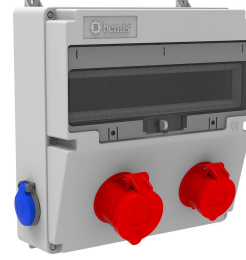

Ürün Kodu

**BD4-2134-1182****V17 Kombinasyon**

Kategori: V17 Kombinasyon

**Teknik Özellikler**

IP SINIFI	IP44
KUTU ADET	1
KOL ADET	5
HAMMADDE	ABS
PR Z SEÇENE	Prizli

**Priz Konfigürasyonu**

	1 Adet Priz	1 Adet Priz	2 Adet Priz
Amper	5/32A	5/16A	1/16A
Volt	380V-450V	380V-450V	220V-250V
Kutup	3P+E+N	3P+E+N	2P+E
Hertz	50Hz - 60Hz	50Hz - 60Hz	50Hz - 60Hz

**Kalite Belgeleri**

**BD4-2134-1182****Teknik Çizim**