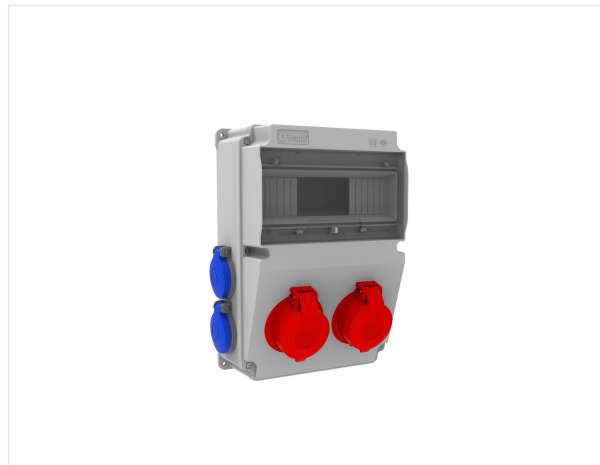

Код продукта

BD2-2205-4020**Комбинация V10**

Категория: Комбинация V10

**Технические характеристики**

КЛАСС ЗАЩИТЫ IP	IP44
КОЛИЧЕСТВО В УПАКОВКЕ	1
КОЛИЧЕСТВО КОРОБОК	6
НАММАДДЕ	ABS
ВАРИАНТ РОЗЕТКИ	С розеткой

Конфигурация розетки

	2 Adet Priz	4 Adet Priz
Amper	3/25A	1/16A
Volt	380V-450V	220V-250V
Kutup	3P+E	2P+E
Hertz	50Hz - 60Hz	50Hz - 60Hz

Сертификаты качества

BD2-2205-4020

Технический чертеж