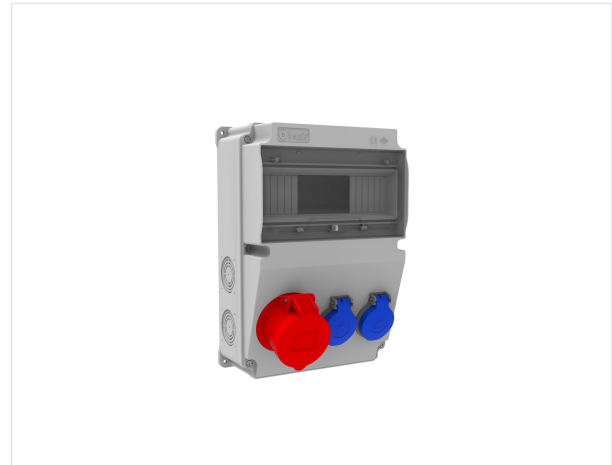

Код продукта

**BD2-2118-2020****Комбинация V10**

Категория: Комбинация V10

**Технические характеристики**

КЛАСС ЗАЩИТЫ IP	IP44
КОЛИЧЕСТВО В УПАКОВКЕ	1
КОЛИЧЕСТВО КОРОБОК	6
НАММАДДЕ	ABS
ВАРИАНТ РОЗЕТКИ	С розеткой