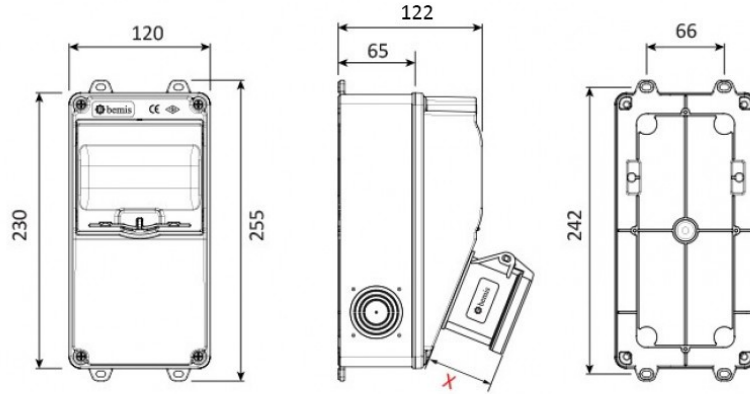

BD1-6000-0000

Technical Drawing

(X) Ölçüleri / Dimensions (mm)

1/16A Pano Prizi	18	3/4/5 32A Som Priz	47
1/16A Mak. Prizi	40	3/4/5 63A Mk.Prizi	92
3/25A Som. Priz	33	2/3 16A 24V Mk. Prizi	42
3/4 16A Mak Prizi	55	2/3 32A 24V Mk. Prizi	42
5/16A Som. Priz	47