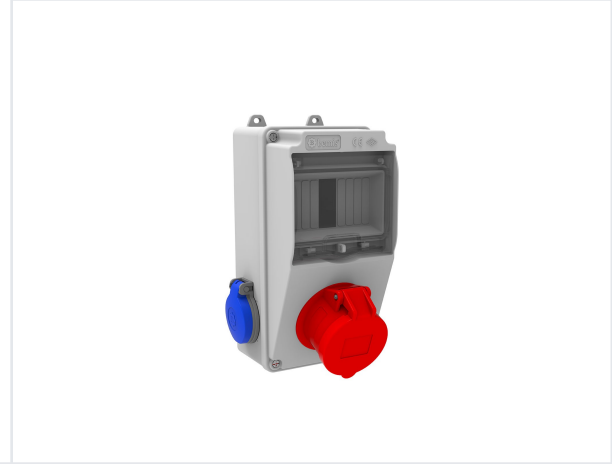

Ürün Kodu

BD1-2118-2020**V5 Kombinasyon**

Kategori: V5 Kombinasyon

Teknik Özellikler

IP SINIFI	IP44
KUTU ADET	1
KOL ADET	12
HAMMADDE	ABS
PR Z SEÇENE	Prizli

Priz Konfigürasyonu

	1 Adet Priz	2 Adet Priz
Amper	5/16A	1/16A
Volt	380V-450V	220V-250V
Kutup	3P+E+N	2P+E
Hertz	50Hz - 60Hz	50Hz - 60Hz